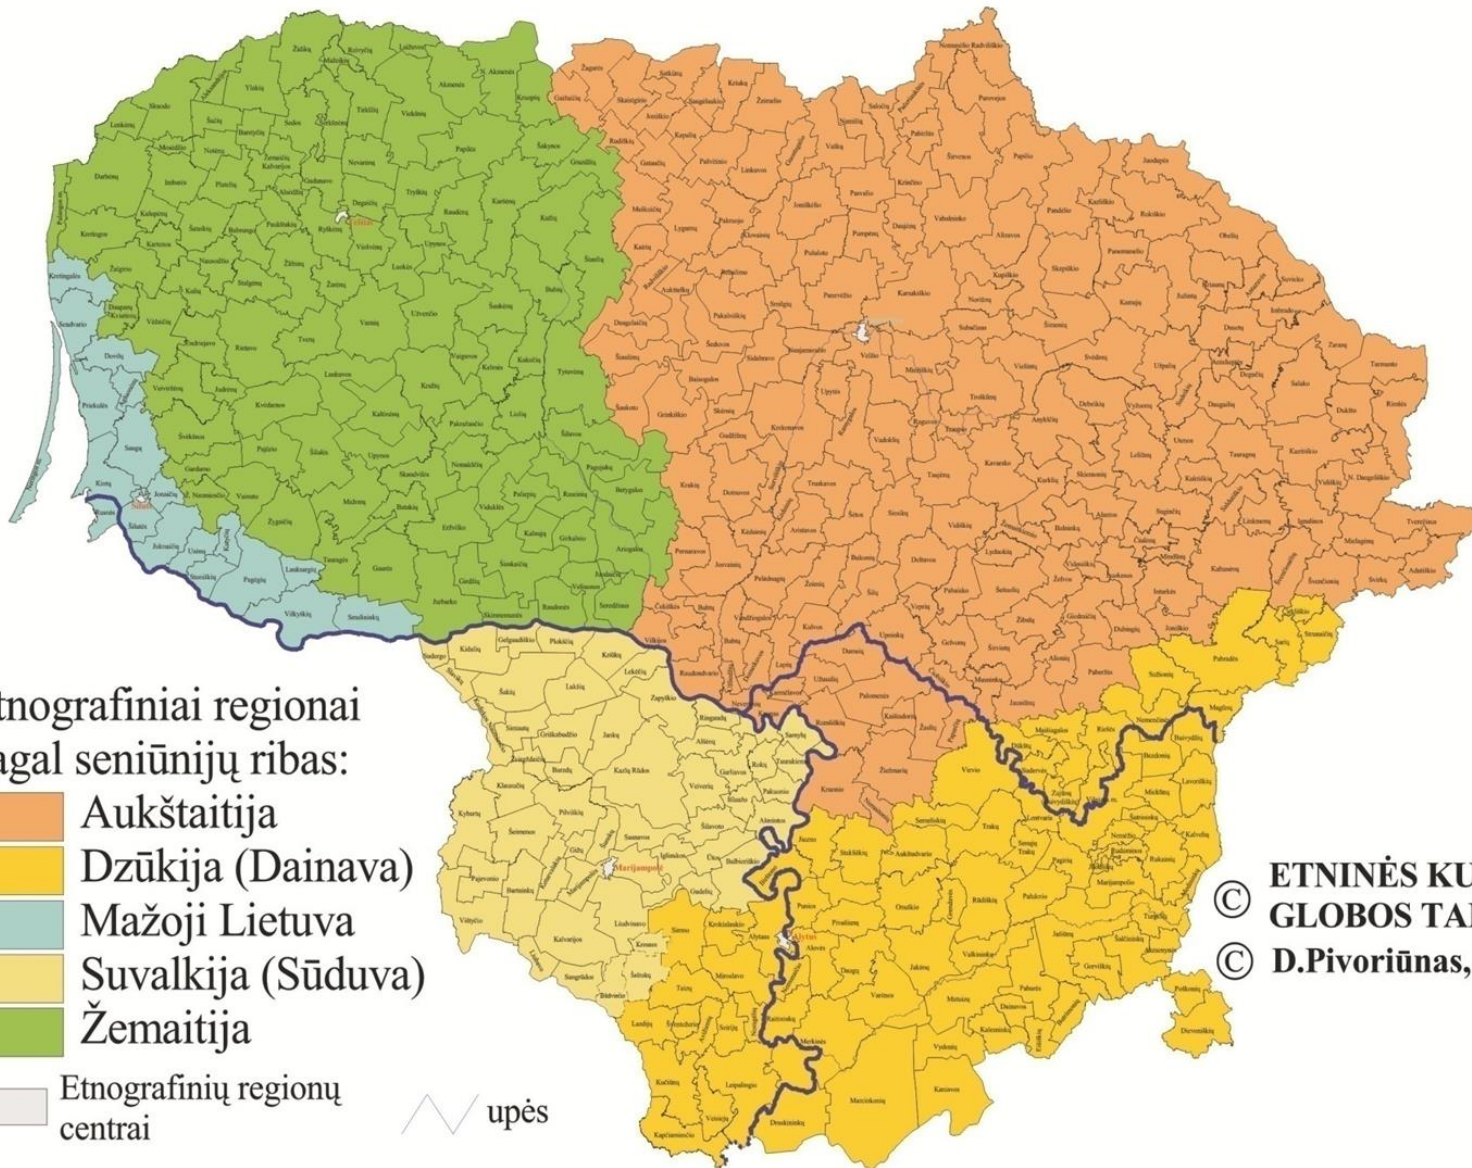

# Maironis

Tu girele, tu žalioji,  
Tu, kurią laikai išgriovė,  
Tu, lietuvi, kurs vaitoji...  
Jūs užmirštumėt senovę!

Bet tas šaltas šiaurės vėjas  
Blaško žmones ir girelę  
Ir daužydamas užėjęs  
Mus iš miego kelte kelia.

# LIETUVOS ETNOGRAFINIAI REGIONAI

Etnografiniai regionai  
pagal seniūnijų ribas:

-  Aukštaitija
-  Dzūkija (Dainava)
-  Mažoji Lietuva
-  Suvalkija (Sūduva)
-  Žemaitija

 Etnografinių regionų  
centrai

 upės