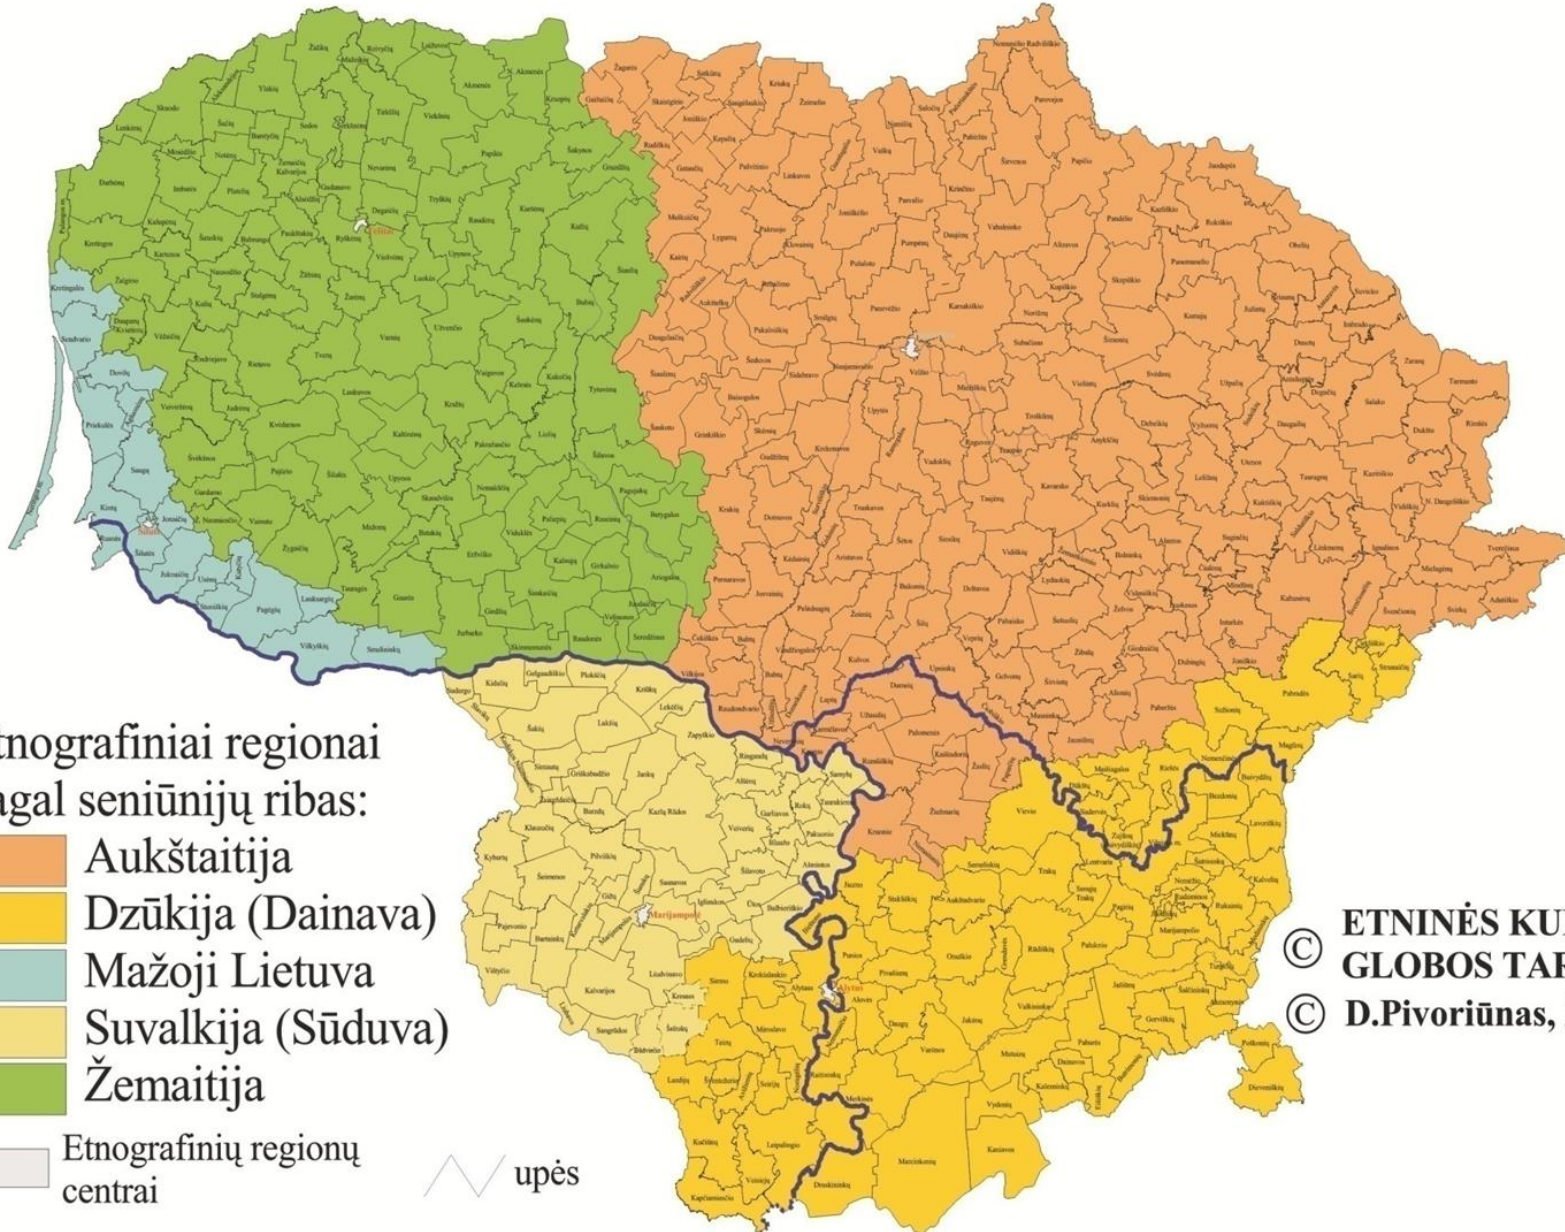

# LIETUVOS ETNOGRAFINIAI REGIONAI

Etnografiniai regionai  
pagal seniūnijų ribas:

-  Aukštaitija
-  Dzūkija (Dainava)
-  Mažoji Lietuva
-  Suvalkija (Sūduva)
-  Žemaitija

 Etnografinių regionų  
centrai

 upės

# Papildomas klausimas

Pažymėkite žemėlapyje etnografinių regionų ribas.

[http://geografija6-8.mkp.emokykla.lt/lt/mo/demonstracijos/lietuvos\\_etnografines\\_sritys/,scenario.61,position.1](http://geografija6-8.mkp.emokykla.lt/lt/mo/demonstracijos/lietuvos_etnografines_sritys/,scenario.61,position.1)