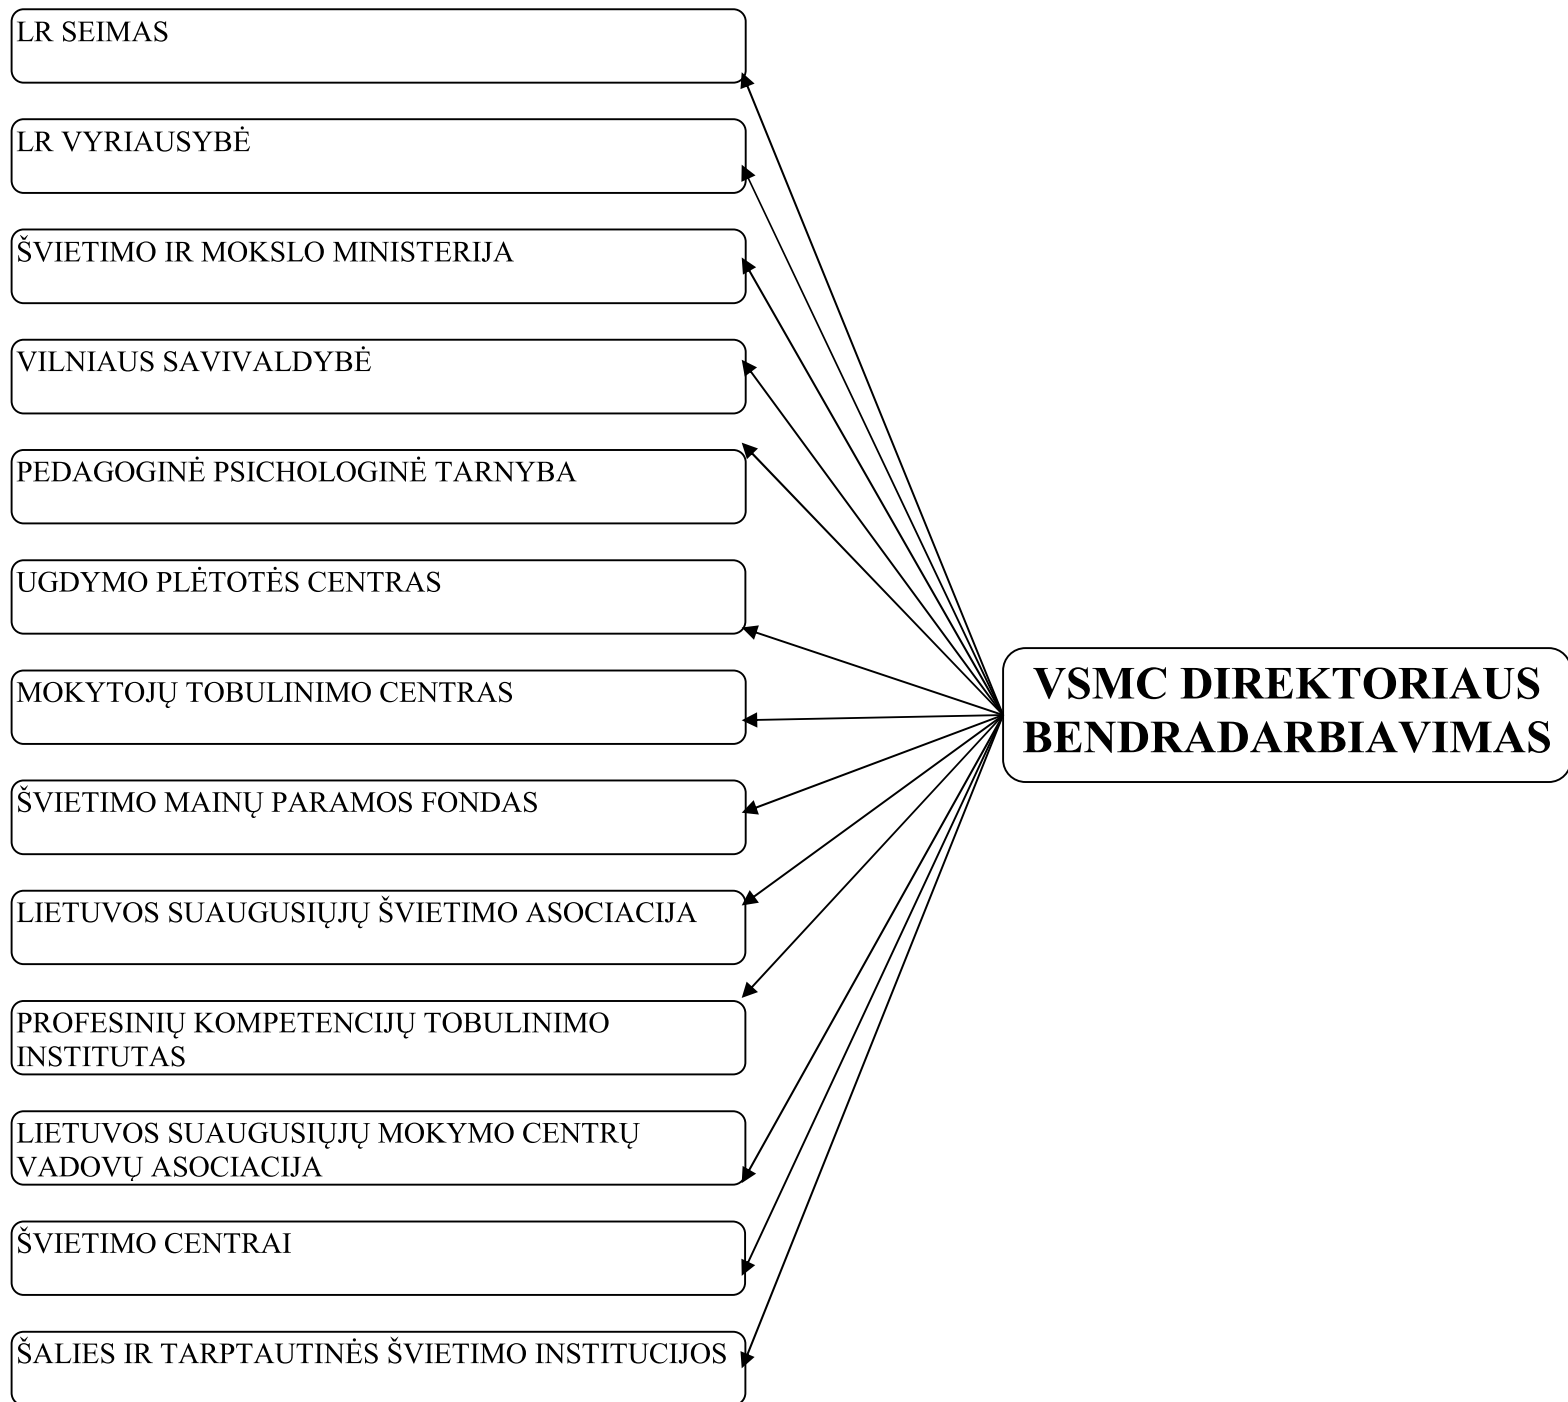

VILNIAUS SUAUGUSIŲJŲ MOKYMO CENTRO VALDYMO STRUKTŪRA

I lygmuo

II lygmuo

III lygmuo

IV lygmuo

VSMC PRIEŽIŪROS SISTEMOS SCHEMA

VSMC VADYBINĖS VEIKLOS SCHEMA

VSMC METODINĖS VEIKLOS SCHEMA

**VSMC MOKINIŲ
INFORMAVIMO SCHEMA**

INFORMACIJOS SKLAIDOS SCHEMA