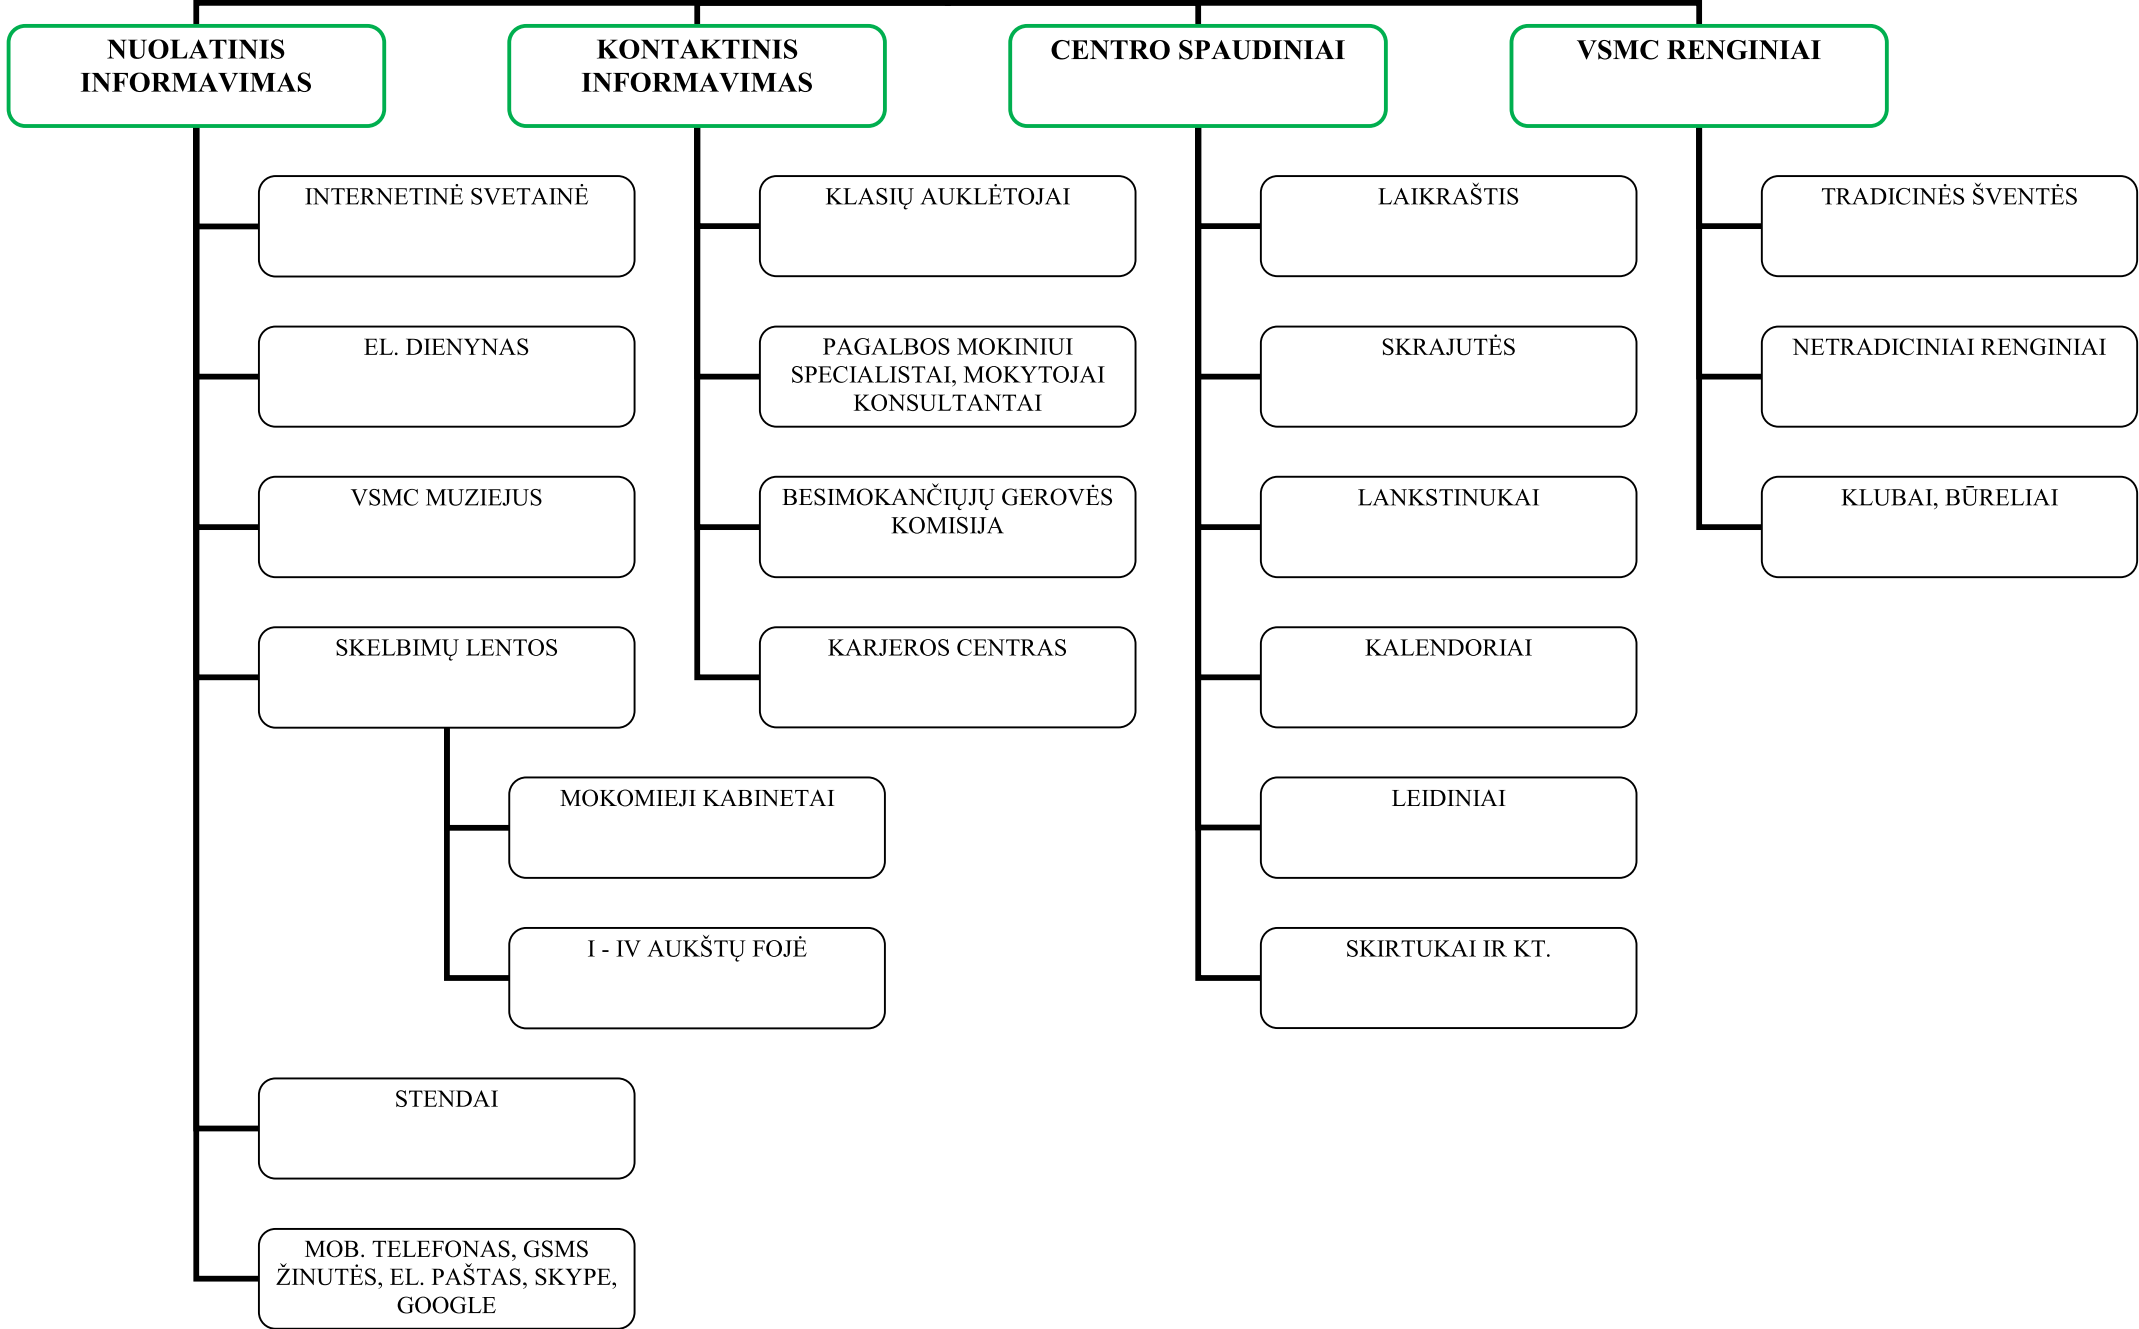

VILNIAUS SUAUGUSIŲJŲ MOKYMO CENTRO VALDYMO STRUKTŪRA

I lygmuo

II lygmuo

III lygmuo

IV lygmuo

VSMC PRIEŽIŪROS SISTEMOS SCHEMA

VSMC VADYBINĖS VEIKLOS SCHEMA

VSMC METODINĖS VEIKLOS SCHEMA

**VSMC MOKINIŲ
INFORMAVIMO SCHEMA**

INFORMACIJOS SKLAIDOS SCHEMA