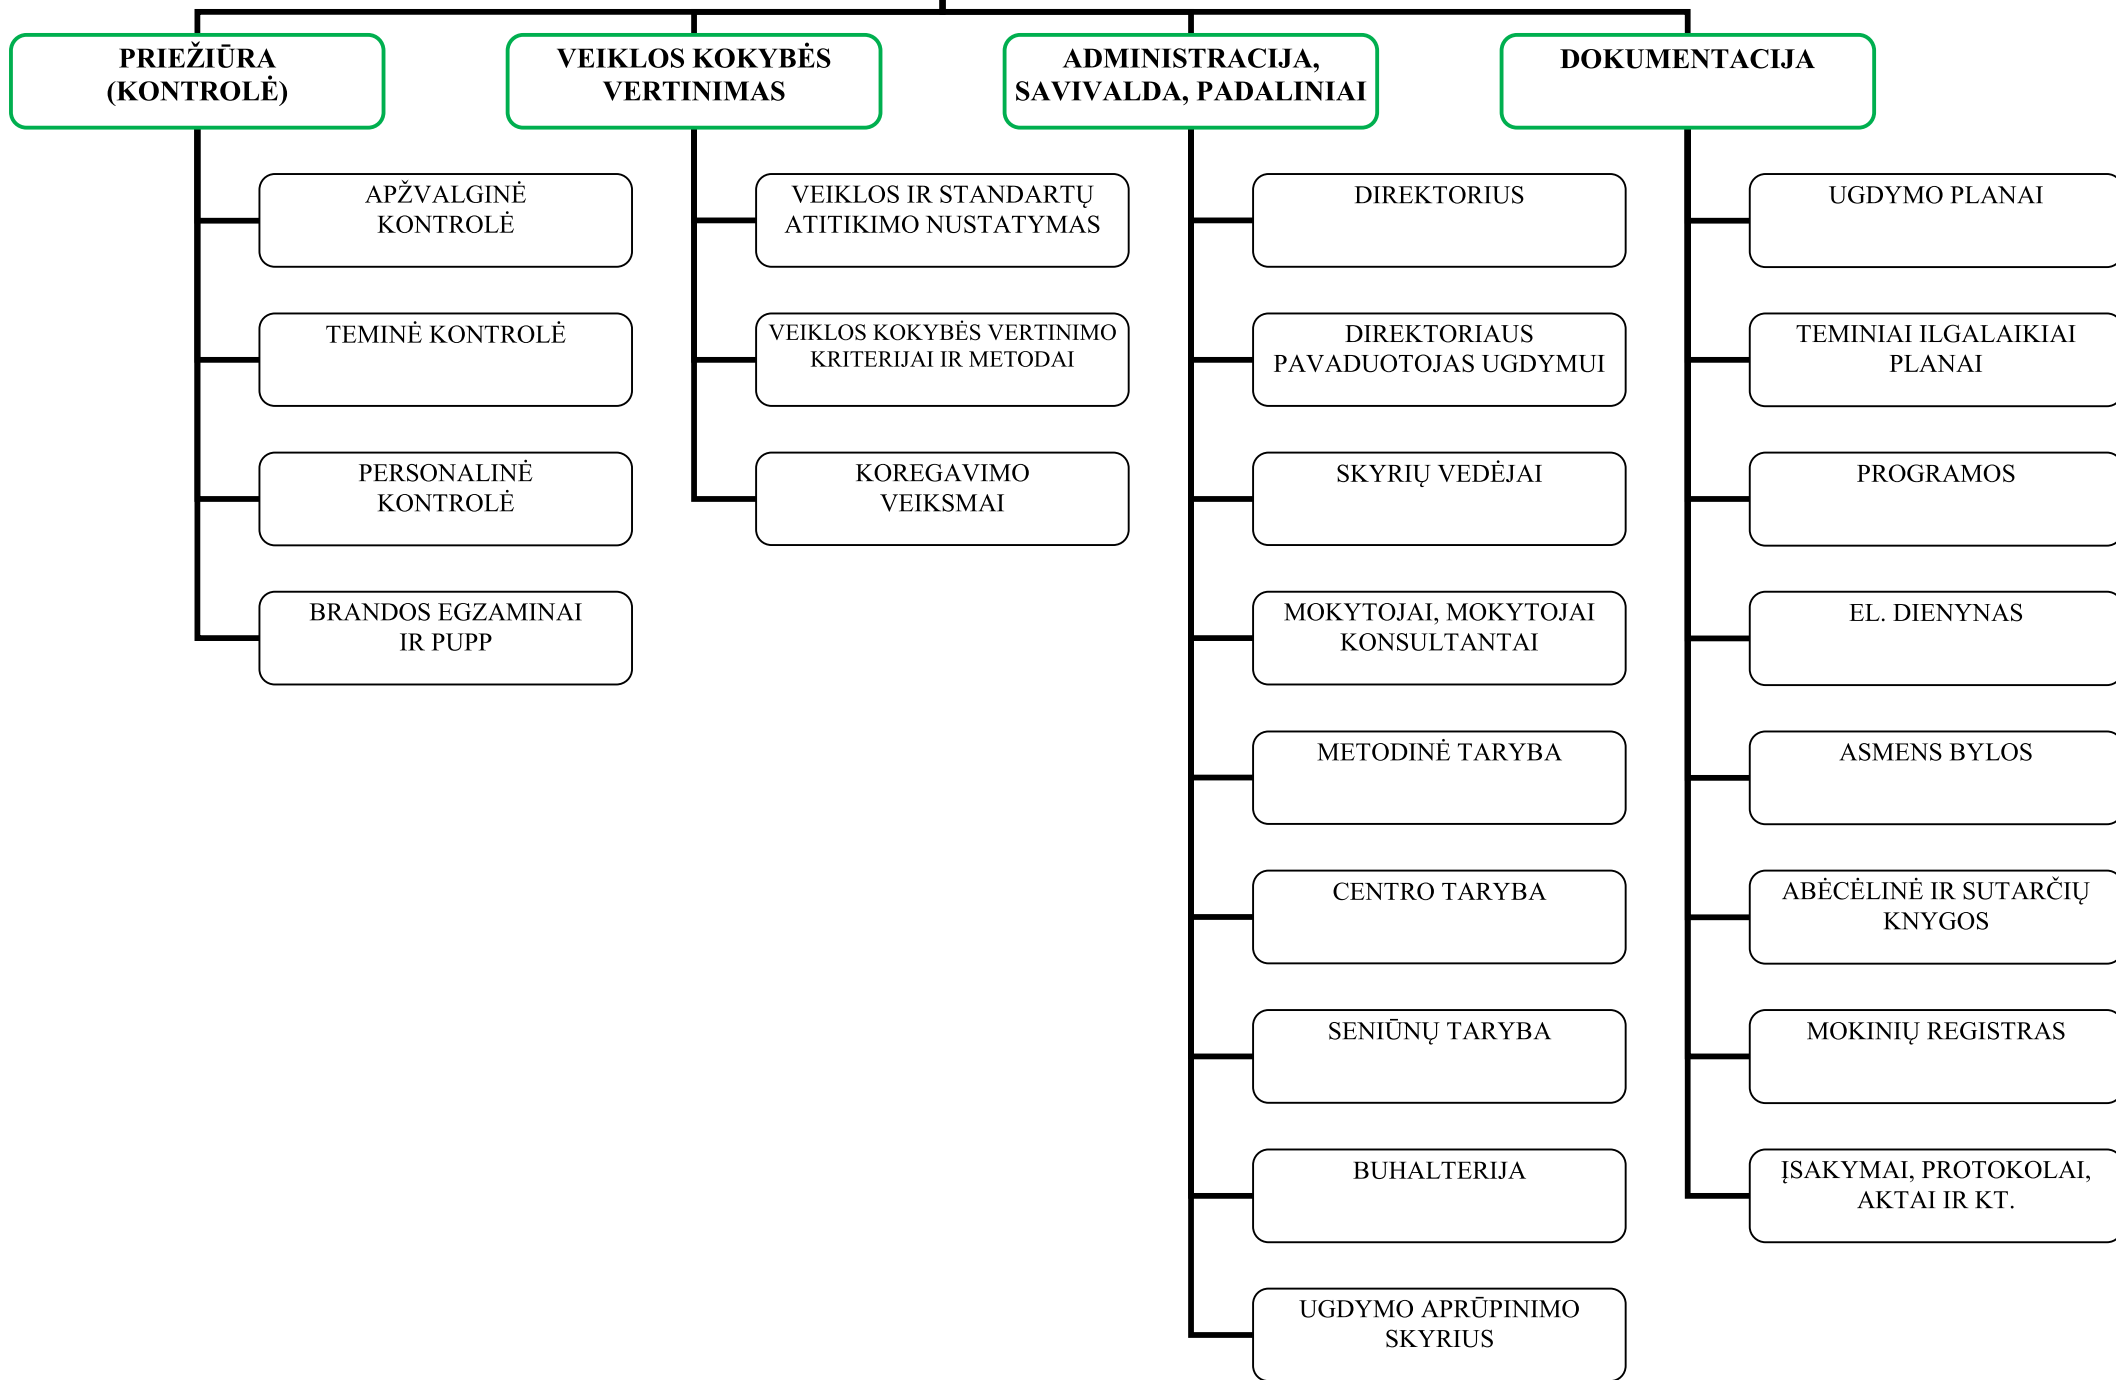

VILNIAUS SUAUGUSIŲJŲ MOKYMO CENTRO VALDYMO STRUKTŪRA

I lygmuo

II lygmuo

III lygmuo

IV lygmuo

VSMC PRIEŽIŪROS SISTEMOS SCHEMA

VSMC VADYBINĖS VEIKLOS SCHEMA

VSMC METODINĖS VEIKLOS SCHEMA

**VSMC MOKINIŲ
INFORMAVIMO SCHEMA**

INFORMACIJOS SKLAIDOS SCHEMA