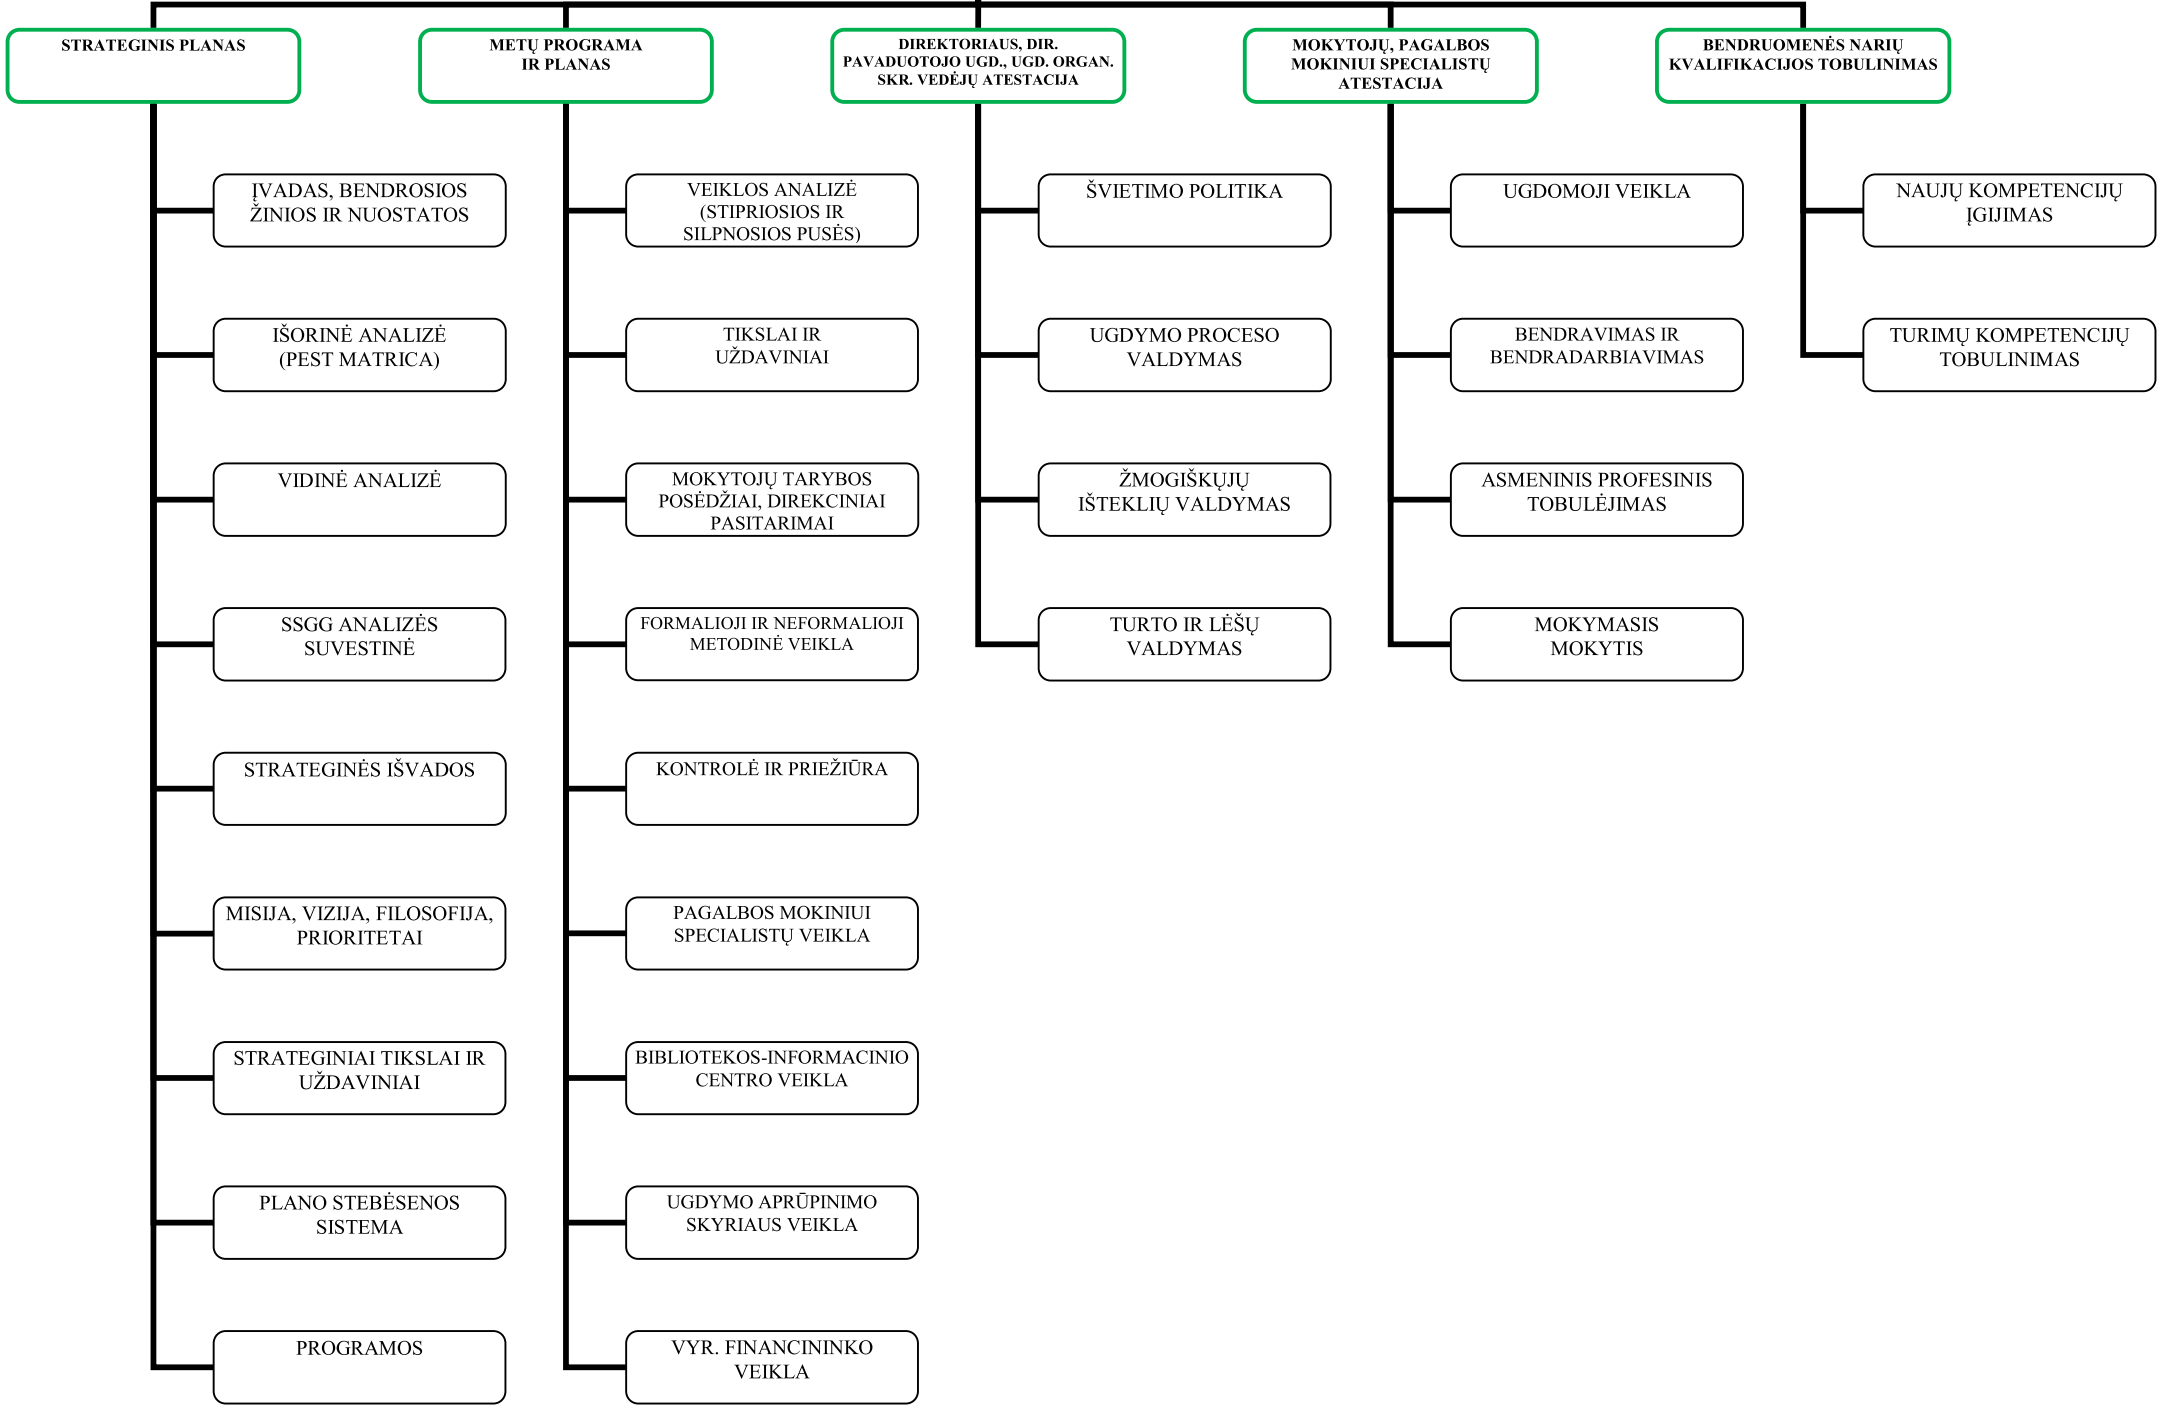

VILNIAUS SUAUGUSIŲJŲ MOKYMO CENTRO VALDYMO STRUKTŪRA

I lygmuo

II lygmuo

III lygmuo

IV lygmuo

VSMC PRIEŽIŪROS SISTEMOS SCHEMA

VSMC VADYBINĖS VEIKLOS SCHEMA

VSMC METODINĖS VEIKLOS SCHEMA

**VSMC MOKINIŲ
INFORMAVIMO SCHEMA**

INFORMACIJOS SKLAIDOS SCHEMA