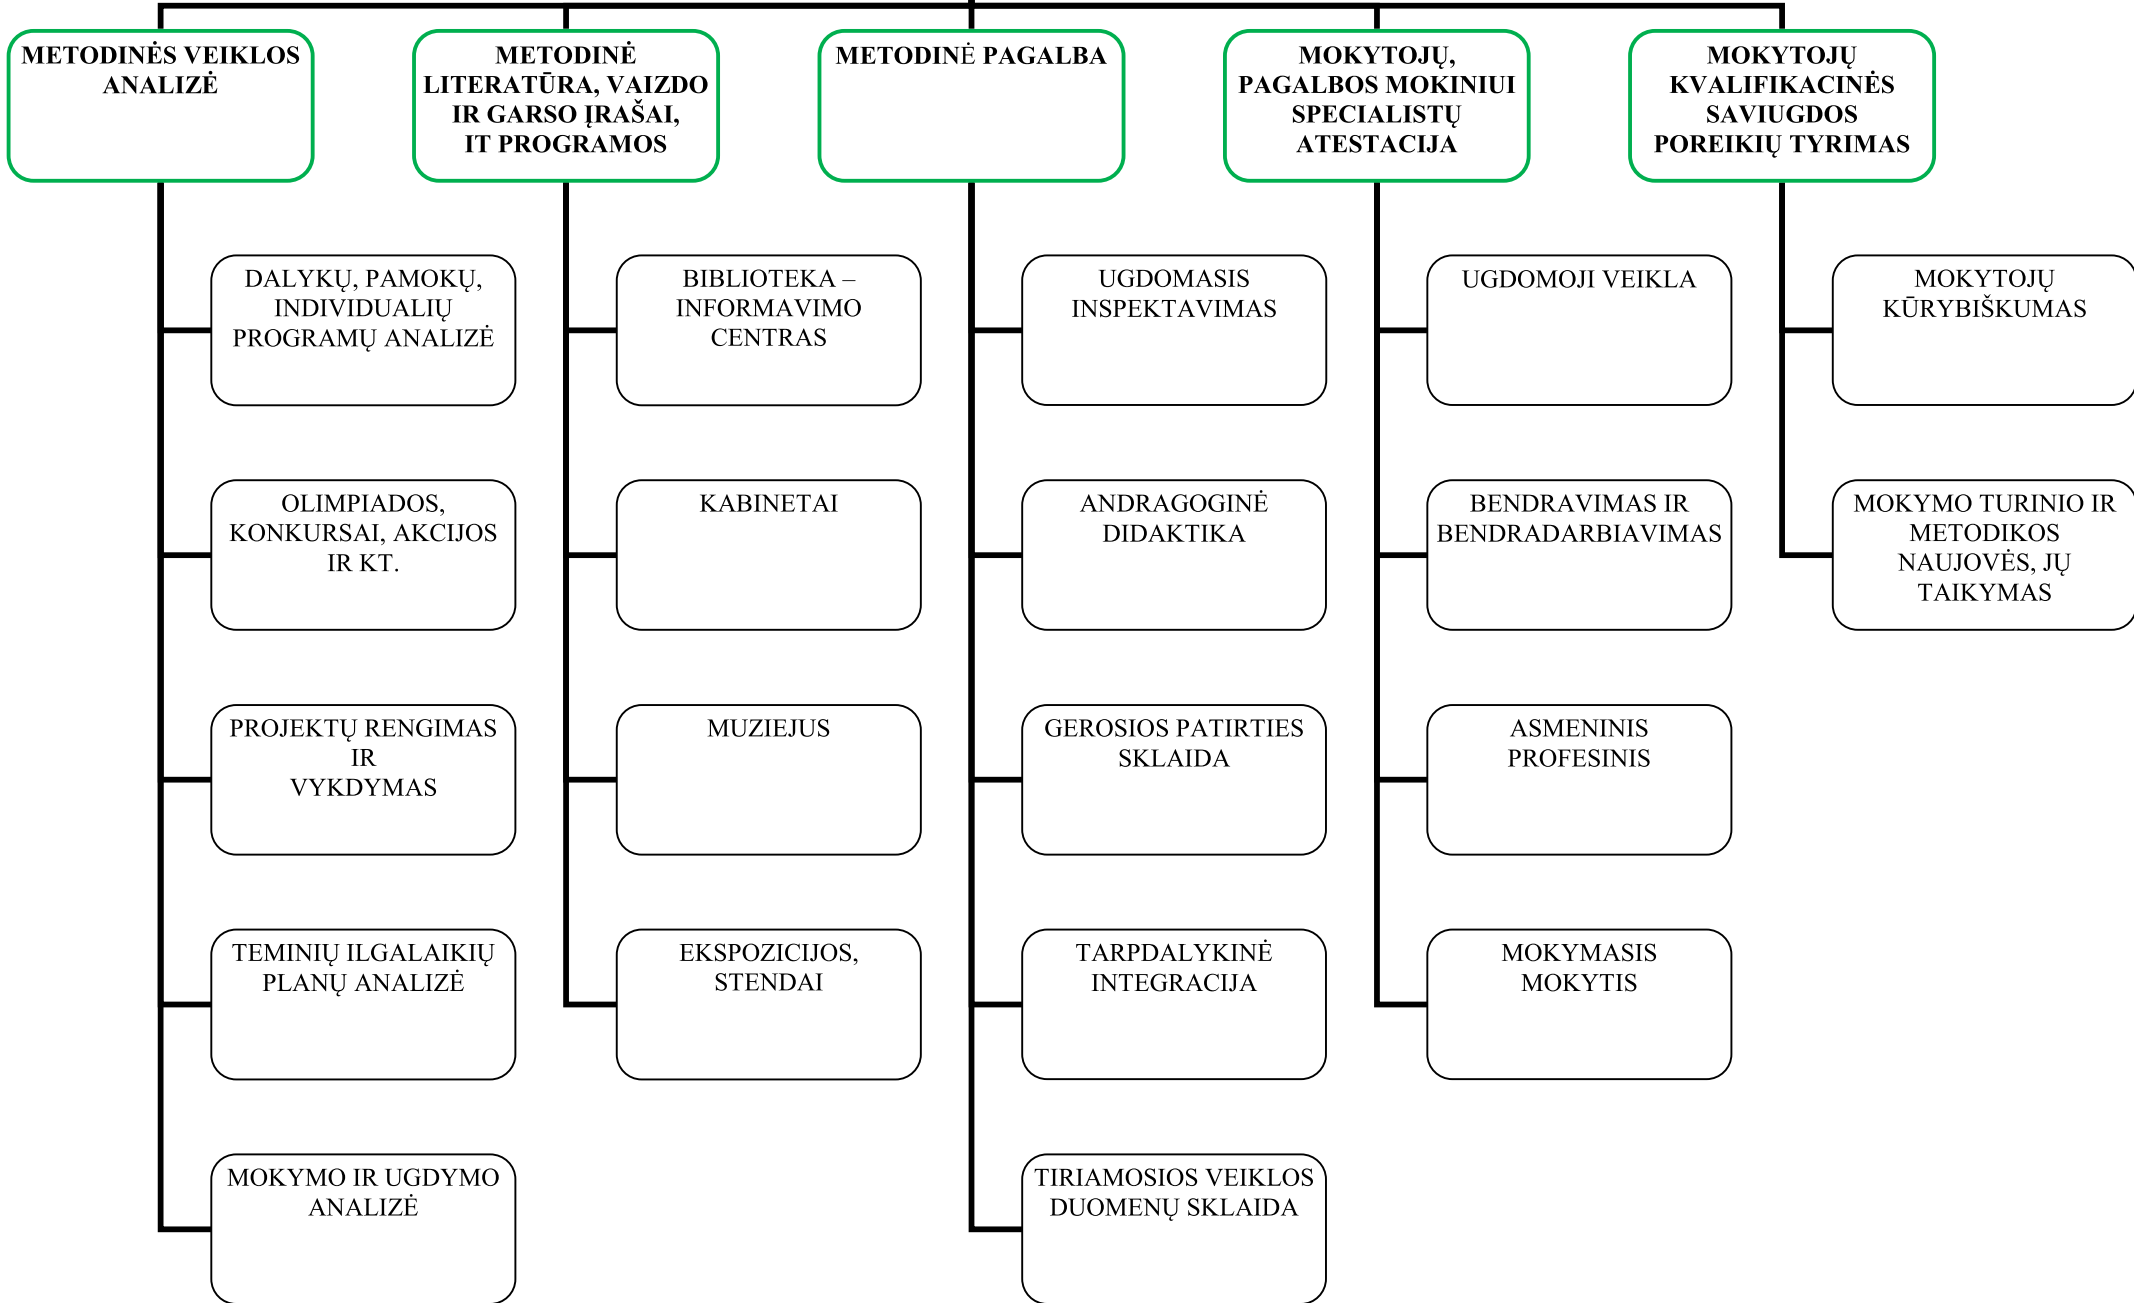

VILNIAUS SUAUGUSIŲJŲ MOKYMO CENTRO VALDYMO STRUKTŪRA

I lygmuo

II lygmuo

III lygmuo

IV lygmuo

VSMC PRIEŽIŪROS SISTEMOS SCHEMA

VSMC VADYBINĖS VEIKLOS SCHEMA

VSMC METODINĖS VEIKLOS SCHEMA

**VSMC MOKINIŲ
INFORMAVIMO SCHEMA**

INFORMACIJOS SKLAIDOS SCHEMA